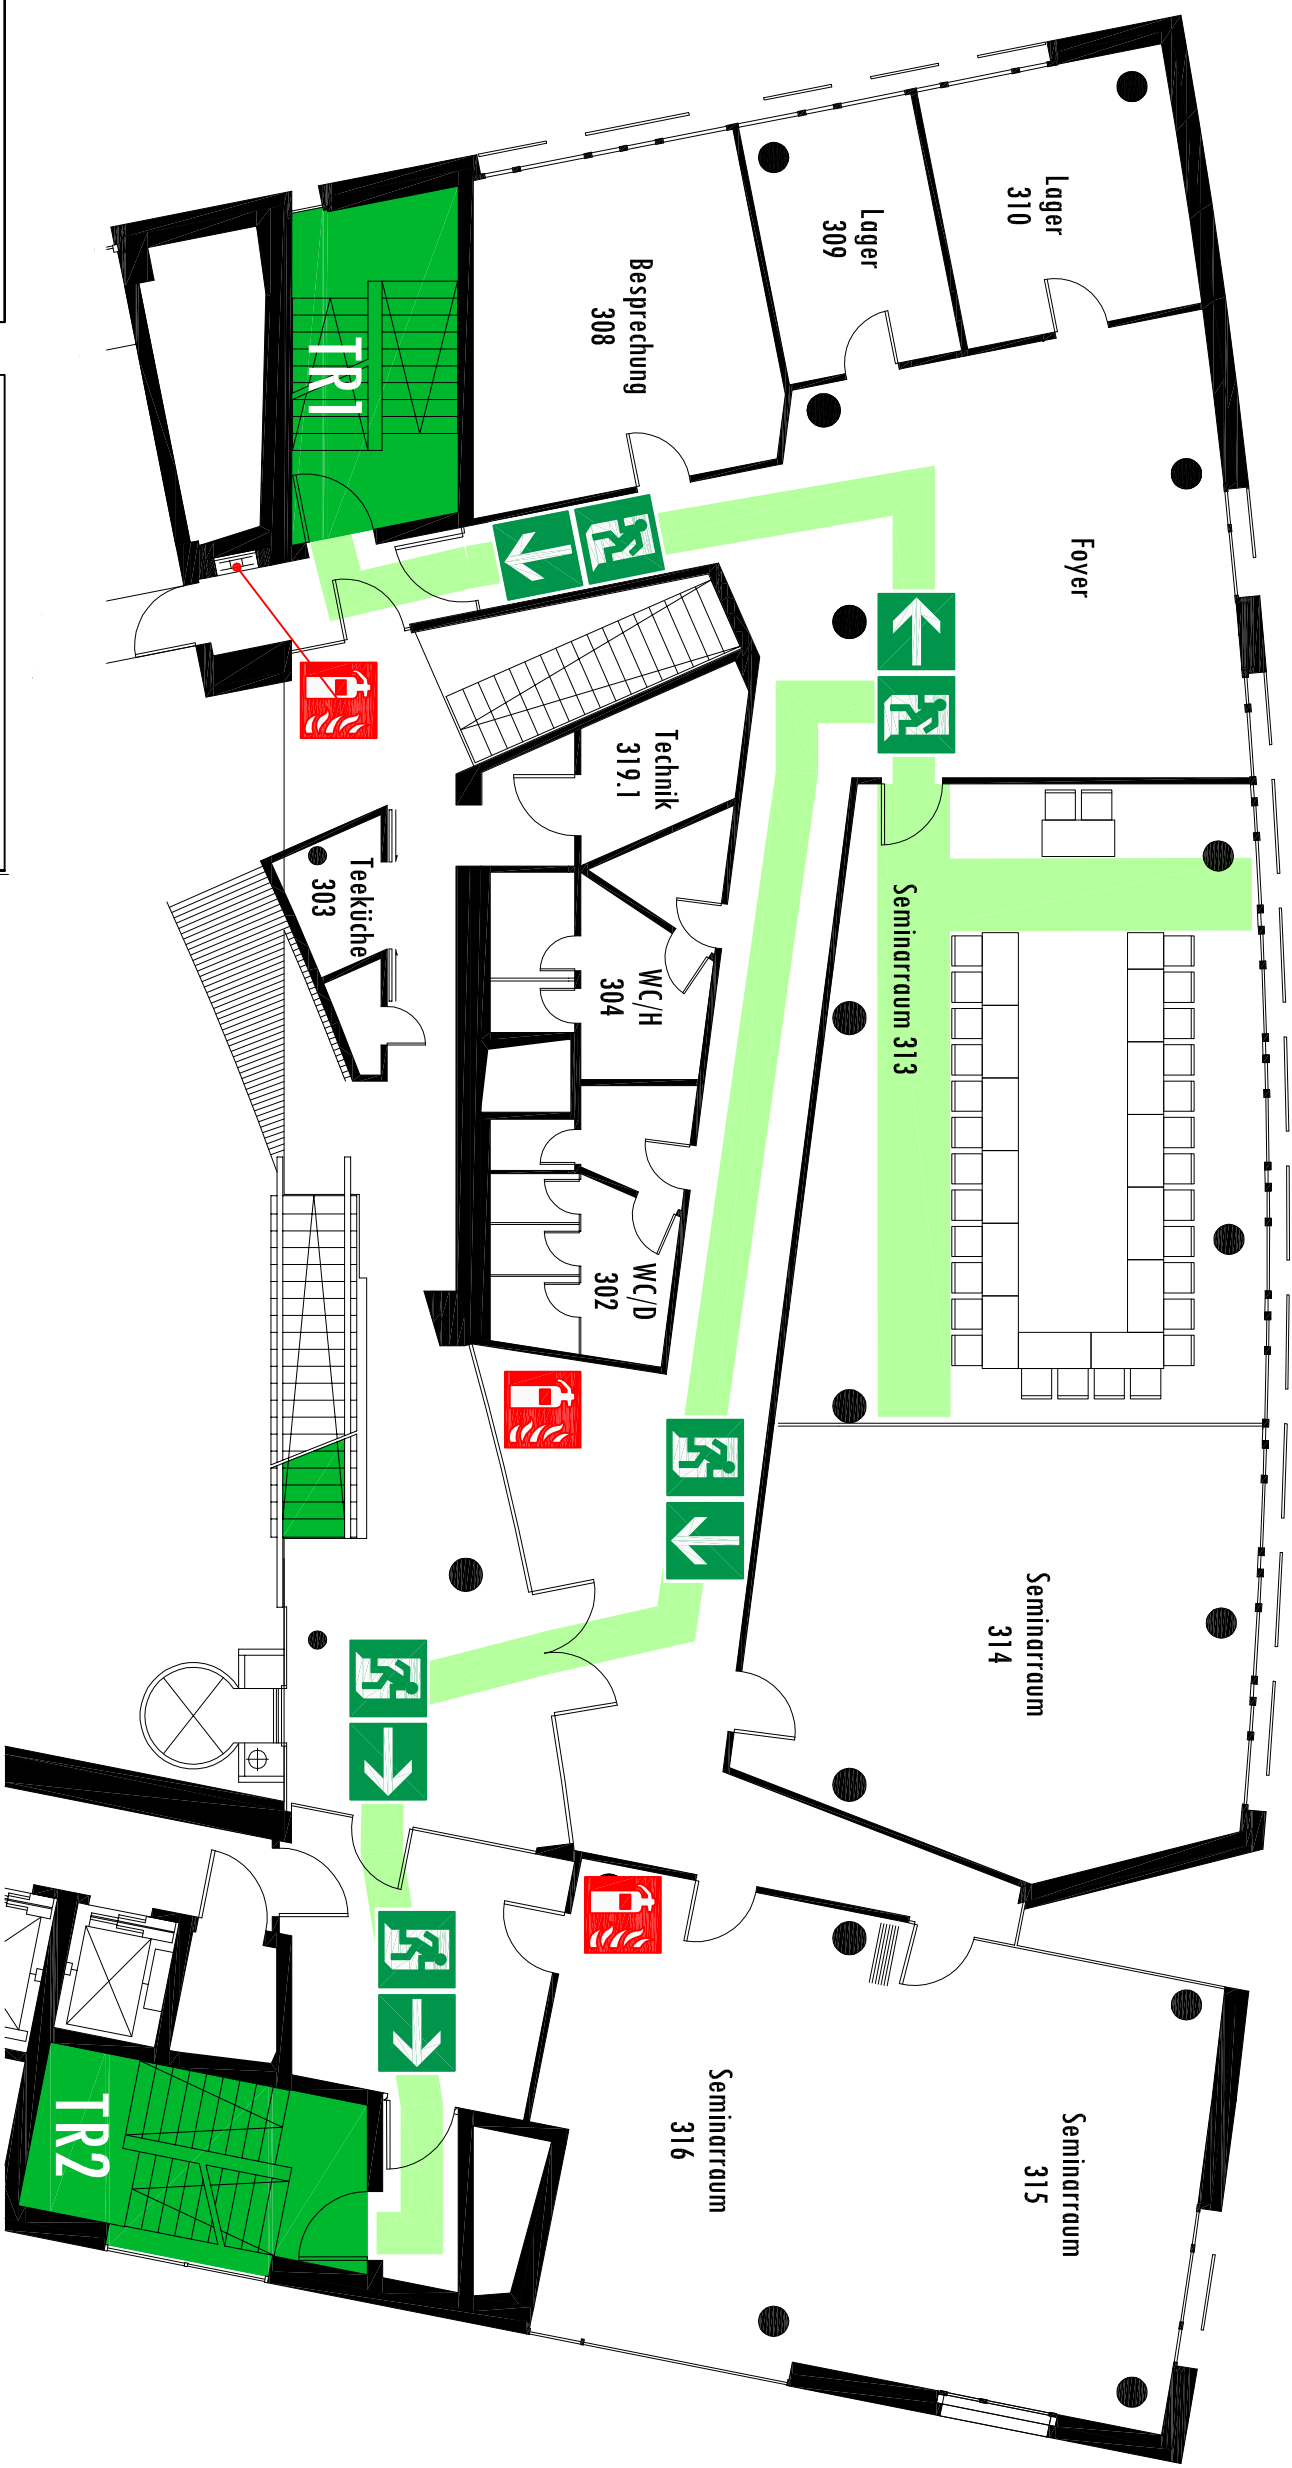

BESTUHLUNGSPLAN

Verhalten im Brandfall Ruhe bewahren

1. Brand melden

- Brandmelder benutzen oder Feuerwehr: 0-112
- WER meldet ?
- WAS ist passiert ?
- WIEVIELE sind betroffen / verletzt ?
- WO ist es passiert ?
- WARTEN auf Rückruf ?

2. In Sicherheit bringen

- Gefährdete Personen mitnehmen
- Türen schließen
- Gehezecknamen
- Fluchtweg folgen
- Keinen Aufzug benutzen
- Auf Anweisungen achten

3. Löschversuch unternehmen

- Feuerlöscher benutzen

ÜBERSICHTSPLAN

LEGENDE

- Standort
- Feuerlöscher
- Hauptgang
- Durchgang 0,40 m
- Sitzplatz 0,50/ 0,50 m
- Richtungsangabe
- Notausgang
- Treppenraum
- Sammelstelle

Bestuhlung für 30 Sitzplätze

KOMED Im Mediapark GmbH
Im Mediapark 7
50670 Köln