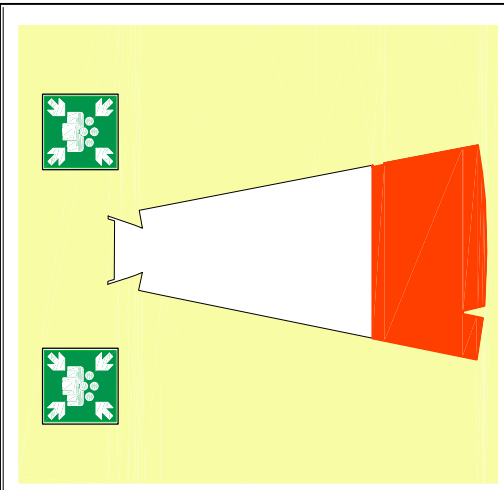

BESTUHLUNGSPLAN

Verhalten im Brandfall Ruhe bewahren

1. Brand melden

- Brandmelder benutzen oder Feuerwehr: 0-112
- WER meldet ?
- WAS ist passiert ?
- WIEVIELE sind betroffen / verletzt ?
- WO ist es passiert ?
- WARTEN auf Rückruf ?

ÜBERSICHTSPLAN

LEGENDE

- Standort
- Feuerlöscher
- Hauptgang
- Durchgang 0,40 m
- Sitzplatz 0,50/ 0,50 m
- Richtungsangabe
- Notausgang
- Treppenraum
- Sammelstelle

Bestuhlung für
89 Sitzplätze

KOMED Im Mediapark GmbH