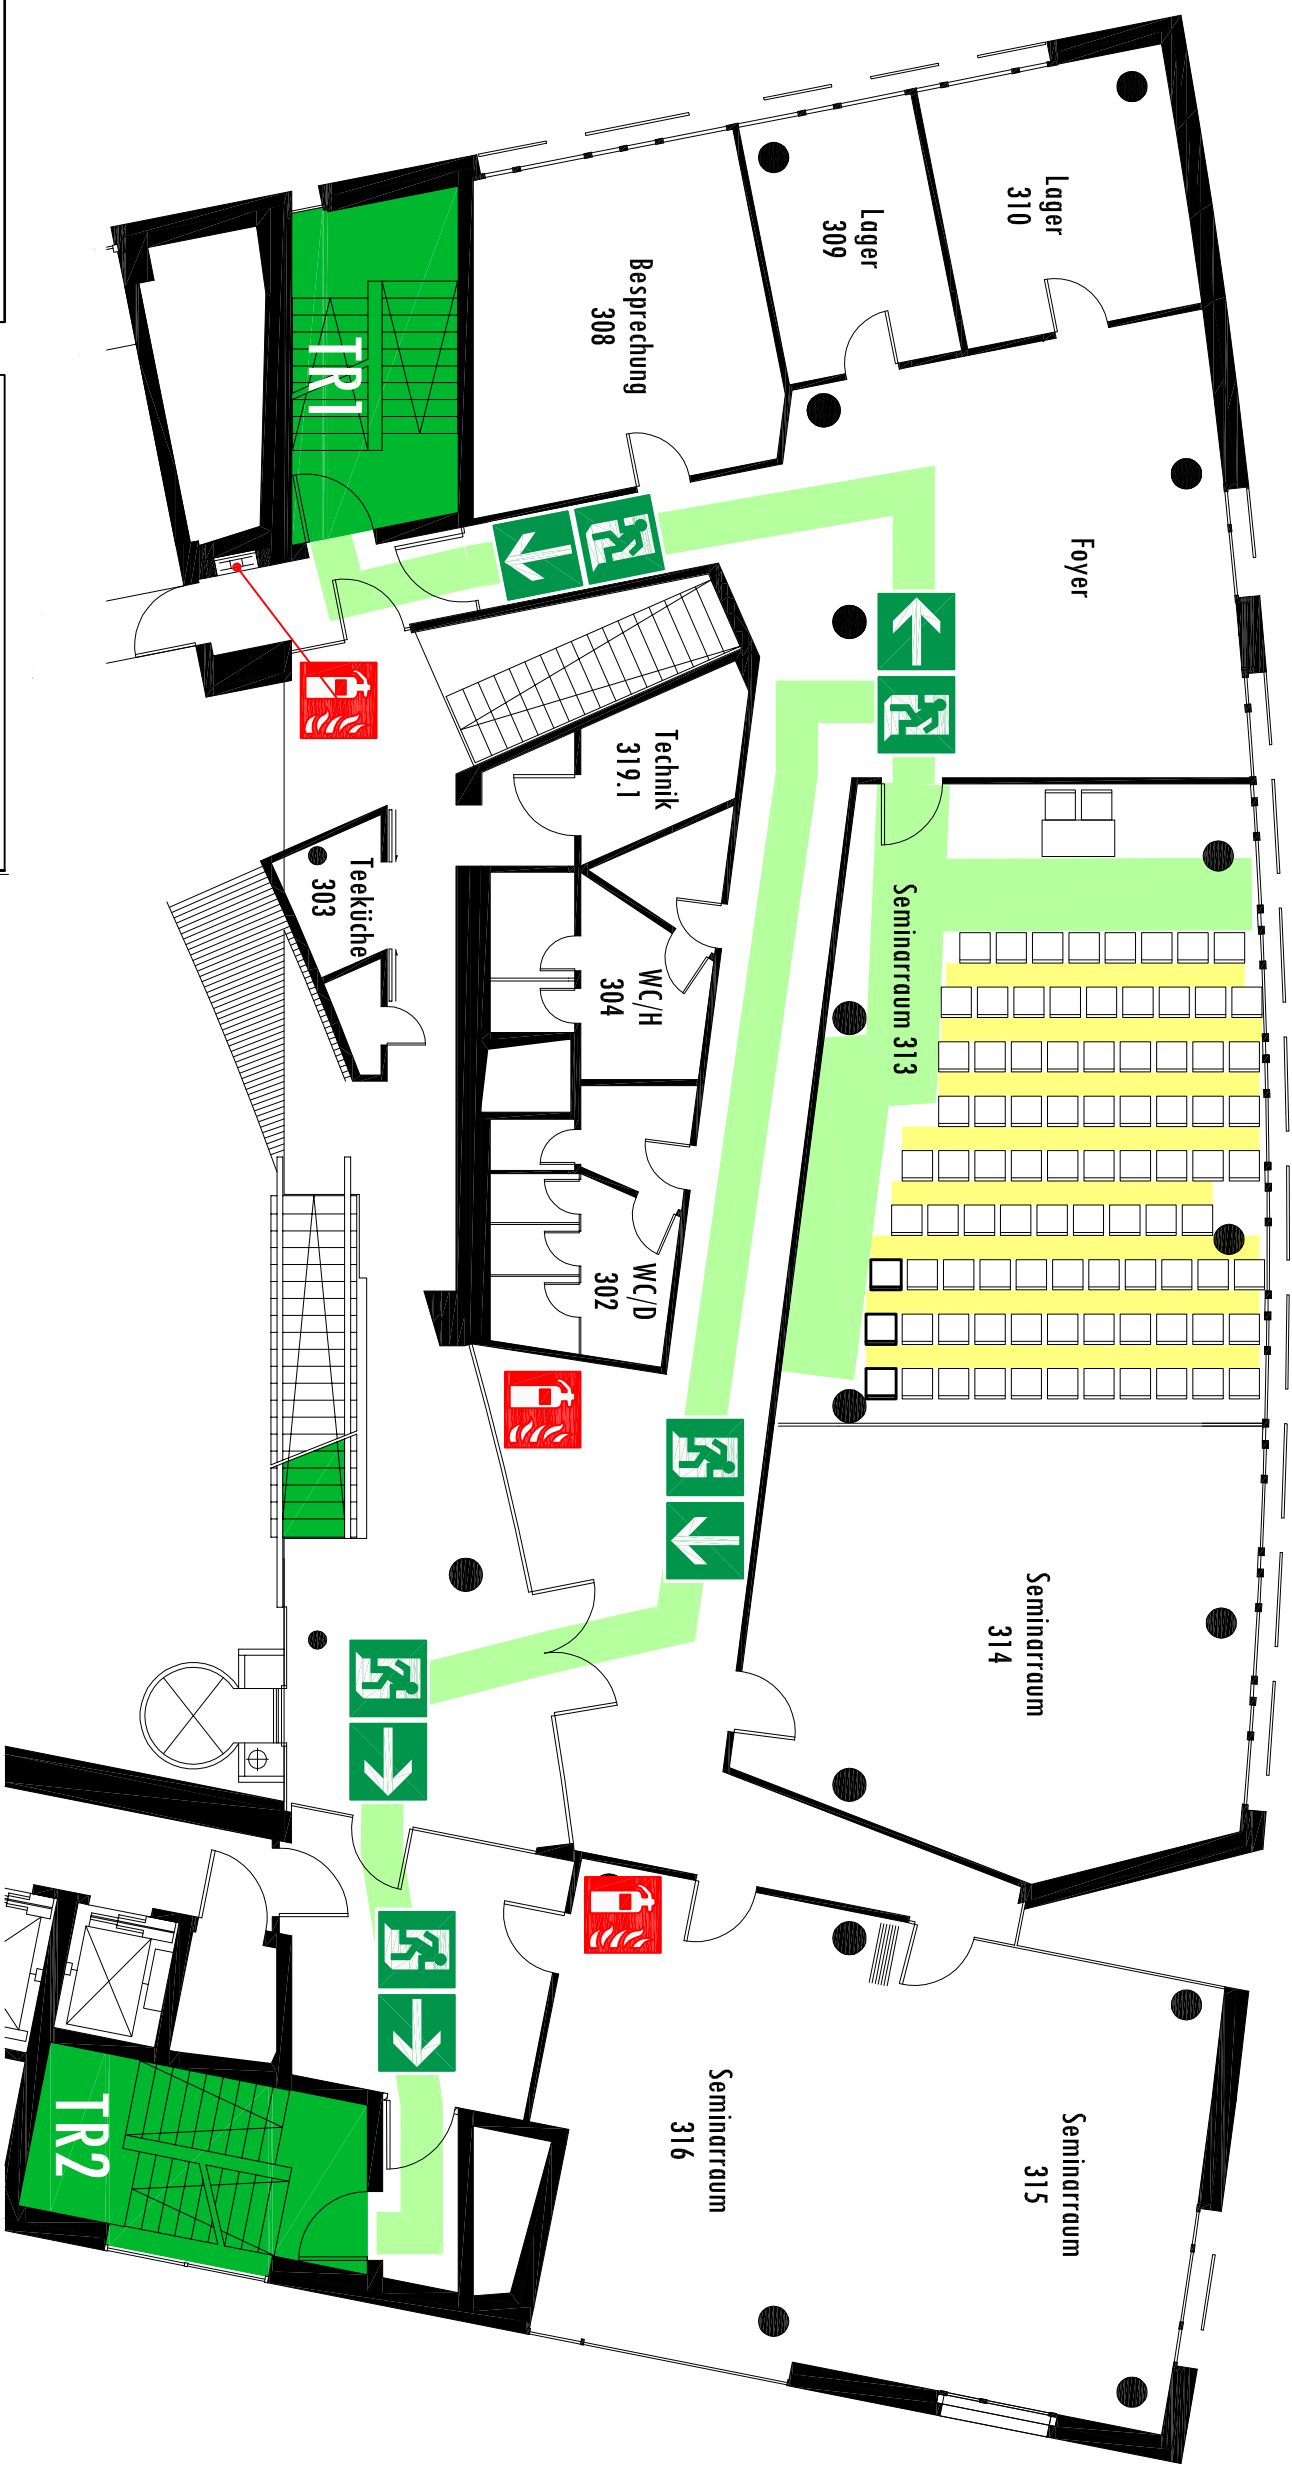

BESTUHLUNGSPLAN

Verhalten im Brandfall Ruhe bewahren

1. Brand melden

- Brandmelder benutzen oder Feuerwehr: 0-112
- WER meldet ?
- WAS ist passiert ?
- WIEVIELE sind betroffen / verletzt ?
- WO ist es passiert ?
- WARTEN auf Rückruf ?

2. In Sicherheit bringen

- Gefährdete Personen mitnehmen
- Türen schließen
- Gehezecknamen
- Fluchtweg folgen
- Keinen Aufzug benutzen
- Auf Anweisungen achten

3. Löschversuch unternehmen

- Feuerlöscher benutzen

ÜBERSICHTSPLAN

LEGENDE

- Standort
- Feuerlöscher
- Hauptgang
- Durchgang 0,40 m
- Sitzplatz 0,50/ 0,50 m
- Richtungsangabe
- Notausgang
- Treppenraum
- Sammelstelle

Bestuhlung für
89 Sitzplätze

KOMED Im Mediapark GmbH